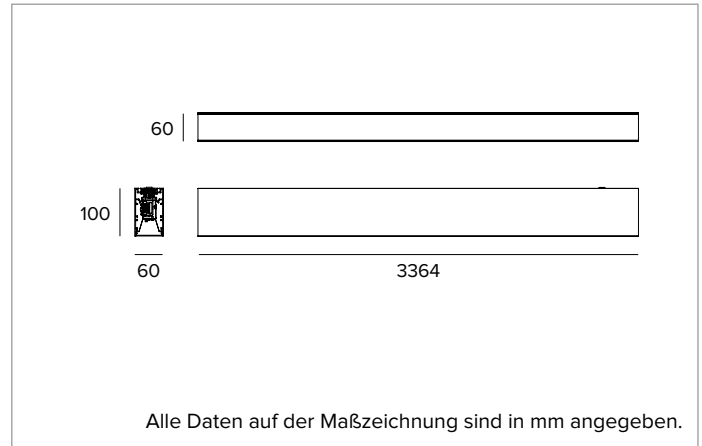

1T5737EL90 | LOGICO System - Decken/Pendelleuchte - Lichtbandmodul

Lineare LED-Leuchte für Deckenanbau- oder Pendelmontage

		3000K	H(m)	D(m)	Emax(lx)	
		Ra90		106°		
		Fixture Power	163W	1	2.66	4476
		Source Flux	17256lm	2	5.33	1119
		Fixture Flux	11752lm	3	7.99	497
		Efficacy	72lm/W	4	10.65	280
TS1466	I _{max} =259cd/klm	I _{max}	4476cd	5	13.32	179